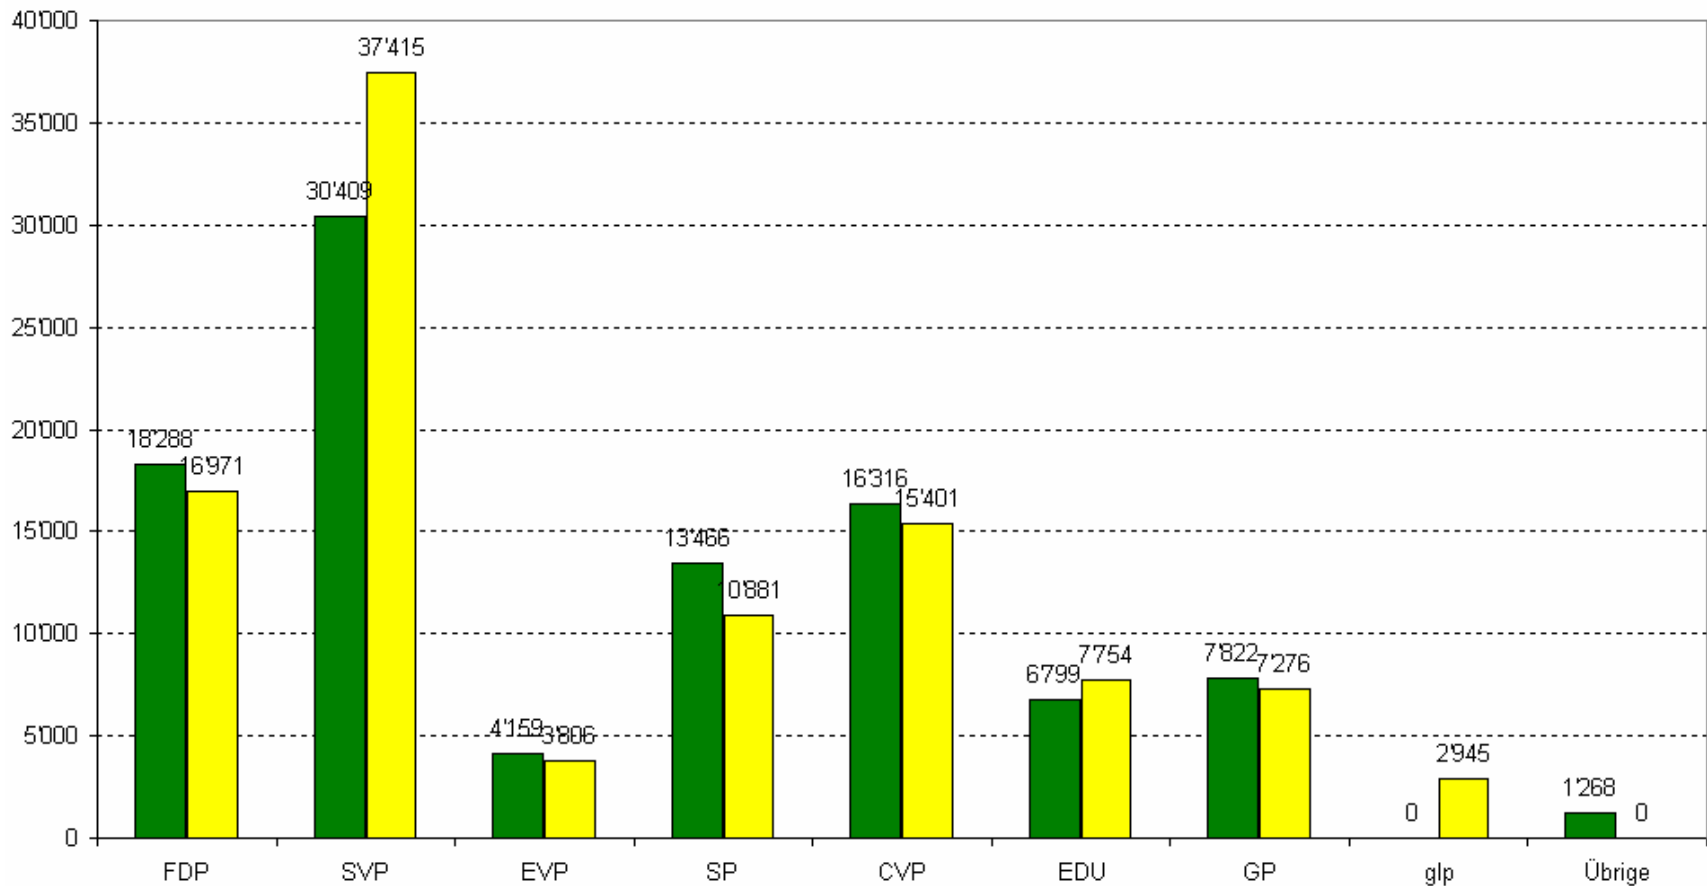


Bezirksresultate Grossratswahl

Frauenfeld, 6. April 2008

Listenergebnisse Bischofszell

Liste	Bezeichnung der Liste	Kandidaten- stimmen	Zusatz- stimmen	Partei- stimmen	Sitze	
02	Freisinnig-Demokratische Partei	15401	1570	16971	3	
03	Schweizerische Volkspartei	34511	2904	37415	6	
05	Evangelische Volkspartei	3519	287	3806	0	
06	Sozialdemokratische Partei	10114	767	10881	2	
07	Christlichdemokratische Volkspartei	13784	1617	15401	3	
08	Eidgenössisch-Demokratische Union	7370	384	7754	2	
09	Grüne	6752	524	7276	1	
10	Grünliberale	2615	330	2945	0	
		Total:	94066	8383	102449	17
		Leere Stimmen:		1421		
		Summe:		103870		

Entwicklung der Sitzverteilung 2004 / 2008 im Bezirk Bischofszell

Entwicklung der Parteistimmen 2004 / 2008 im Bezirk Bischofszell

Entwicklung der Parteistimmen 2004 / 2008 in Prozenten im Bezirk Bischofszell