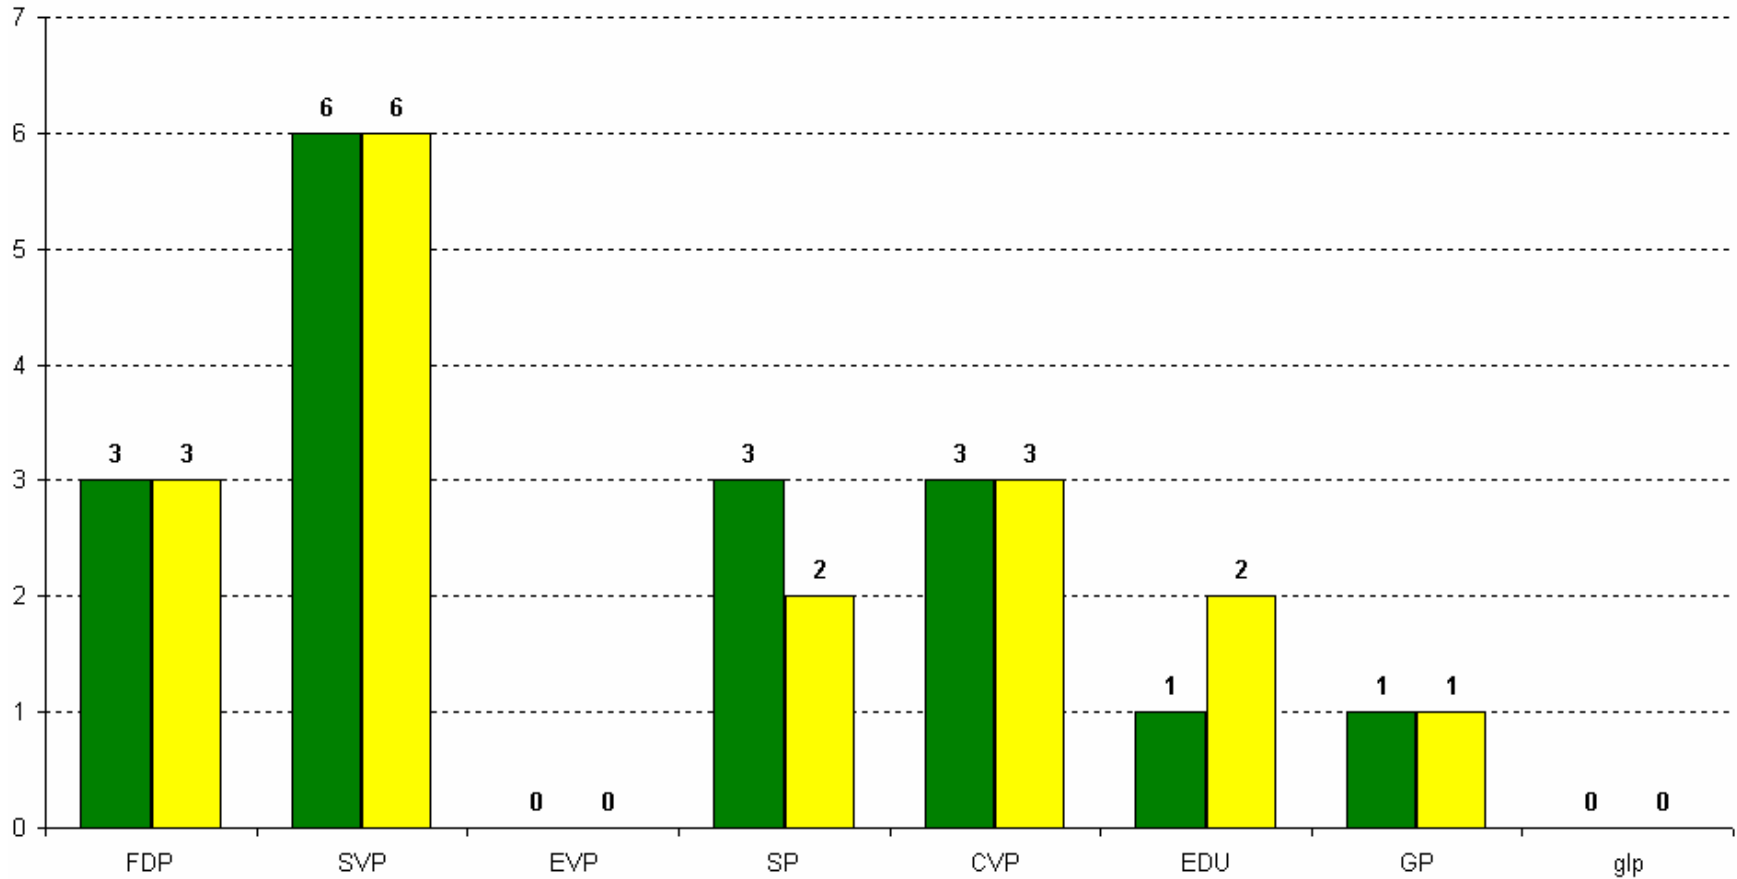


Bezirksresultate Grossratswahl

Frauenfeld, 6. April 2008

Listenergebnisse Bischofszell

Liste	Bezeichnung der Liste	Kandidaten- stimmen	Zusatz- stimmen	Partei- stimmen	Sitze	
02	Freisinnig-Demokratische Partei	15401	1570	16971	3	
03	Schweizerische Volkspartei	34511	2904	37415	6	
05	Evangelische Volkspartei	3519	287	3806	0	
06	Sozialdemokratische Partei	10114	767	10881	2	
07	Christlichdemokratische Volkspartei	13784	1617	15401	3	
08	Eidgenössisch-Demokratische Union	7370	384	7754	2	
09	Grüne	6752	524	7276	1	
10	Grünliberale	2615	330	2945	0	
		Total:	94066	8383	102449	17
		Leere Stimmen:		1421		
		Summe:		103870		

Entwicklung der Sitzverteilung 2004 / 2008 im Bezirk Bischofszell

Entwicklung der Parteistimmen 2004 / 2008 im Bezirk Bischofszell

Entwicklung der Parteistimmen 2004 / 2008 in Prozenten im Bezirk Bischofszell