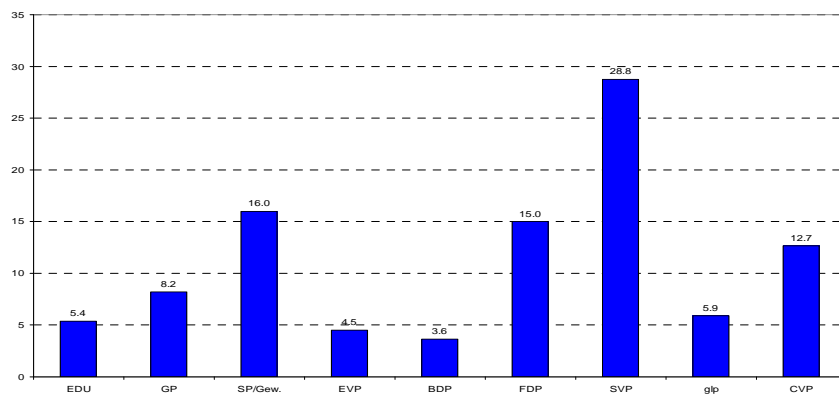

Sitzverteilung 2012 im Bezirk Arbon

Sitzverteilung - Bezirk Arbon
Grossratswahlen 2012

Parteistimmen 2012 im Bezirk Arbon

Parteistimmen - Bezirk Arbon
Grossratswahlen 2012, in Anzahl Parteistimmen

Parteistimmen 2012 in Prozenten im Bezirk Arbon

Parteistimmenanteile* - Bezirk Arbon
Grossratswahlen 2012, Anteile in %

* Auf Bezirksebene entsprechen die Parteistimmenanteile den Parteistärken