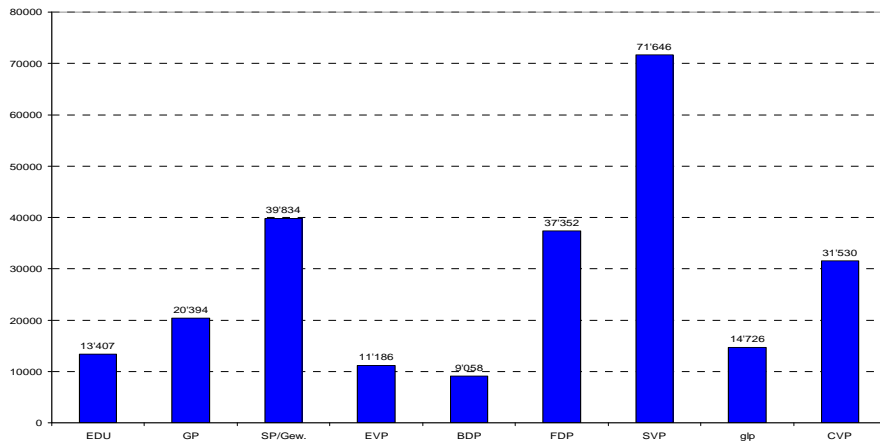

Bezirksresultate Grossratswahl

Frauenfeld, 15. April 2012

Listenergebnisse Arbon

Formular C

LISTENERGEBNISSE

Liste	Bezeichnung der Liste	Kandidaten-Stimmen	Zusatz-Stimmen	Partei-Stimmen	Sitze
01	Eidgenössisch-Demokratische Union / EDU	12'616	791	13'407	2
02	Grüne Partei / GP	18'713	1'681	20'394	2
03	Sozialdemokratische Partei und Gewerkschaften / SP/Gew	34'893	4'941	39'834	5
05	Evangelische Volkspartei / EVP	10'526	660	11'186	1
06	Bürgerlich Demokratische Partei / BDP	5'343	3'715	9'058	1
08	FDP. Die Liberalen / FDP	33'105	4'247	37'352	4
09	Schweizerische Volkspartei / SVP	63'956	7'690	71'646	8
11	Grünliberale Partei / glp	12'633	2'093	14'726	1
12	Christlichdemokratische Volkspartei / CVP	26'845	4'685	31'530	3
Total:		218'630	30'503	249'133	27
Leere Stimmen:				5'126	
Summe:				254'259	

Sitzverteilung 2012 im Bezirk Arbon

Sitzverteilung - Bezirk Arbon
Grossratswahlen 2012

Parteistimmen 2012 im Bezirk Arbon

Parteistimmen - Bezirk Arbon
Grossratswahlen 2012, in Anzahl Parteistimmen

Parteistimmen 2012 in Prozenten im Bezirk Arbon