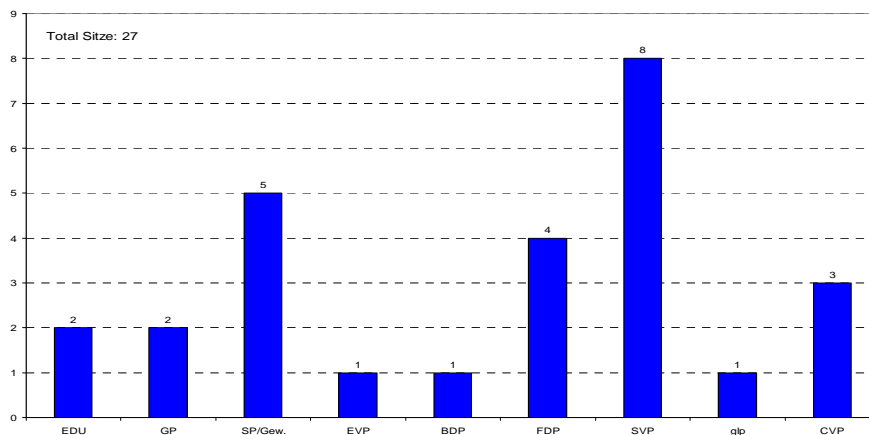

Gewählt im Bezirk Arbon sind:

- Frischknecht Daniel, EDU
- Trachsel Hans, EDU
- Schwyter Silvia, GP
- Brägger Josef, GP
- Gubser Peter, SP
- Herzog Heinz, SP
- Abegglen Inge, SP
- Gül Aliye, SP
- Heller Felix, SP
- Streckeisen Regula, EVP
- Berner Markus, BDP
- Bon David H., FDP
- Badertscher Gabi, FDP
- Munz Hans, FDP
- Hess Hermann, FDP
- Tobler Stephan, SVP
- Salvisberg Martin, SVP
- Vonlanthen Andrea, SVP
- Martin Urs, SVP
- Knöpfli Walter, SVP
- Gutjahr Diana, SVP
- Tanner Moritz, SVP
- Brühwiler Konrad, SVP
- Wiesli Jürg, glp
- Senn Norbert, CVP
- Hug Patrick, CVP
- Schmid Luzi, CVP

Sitzverteilung 2012 im Bezirk Arbon

Sitzverteilung - Bezirk Arbon
Grossratswahlen 2012